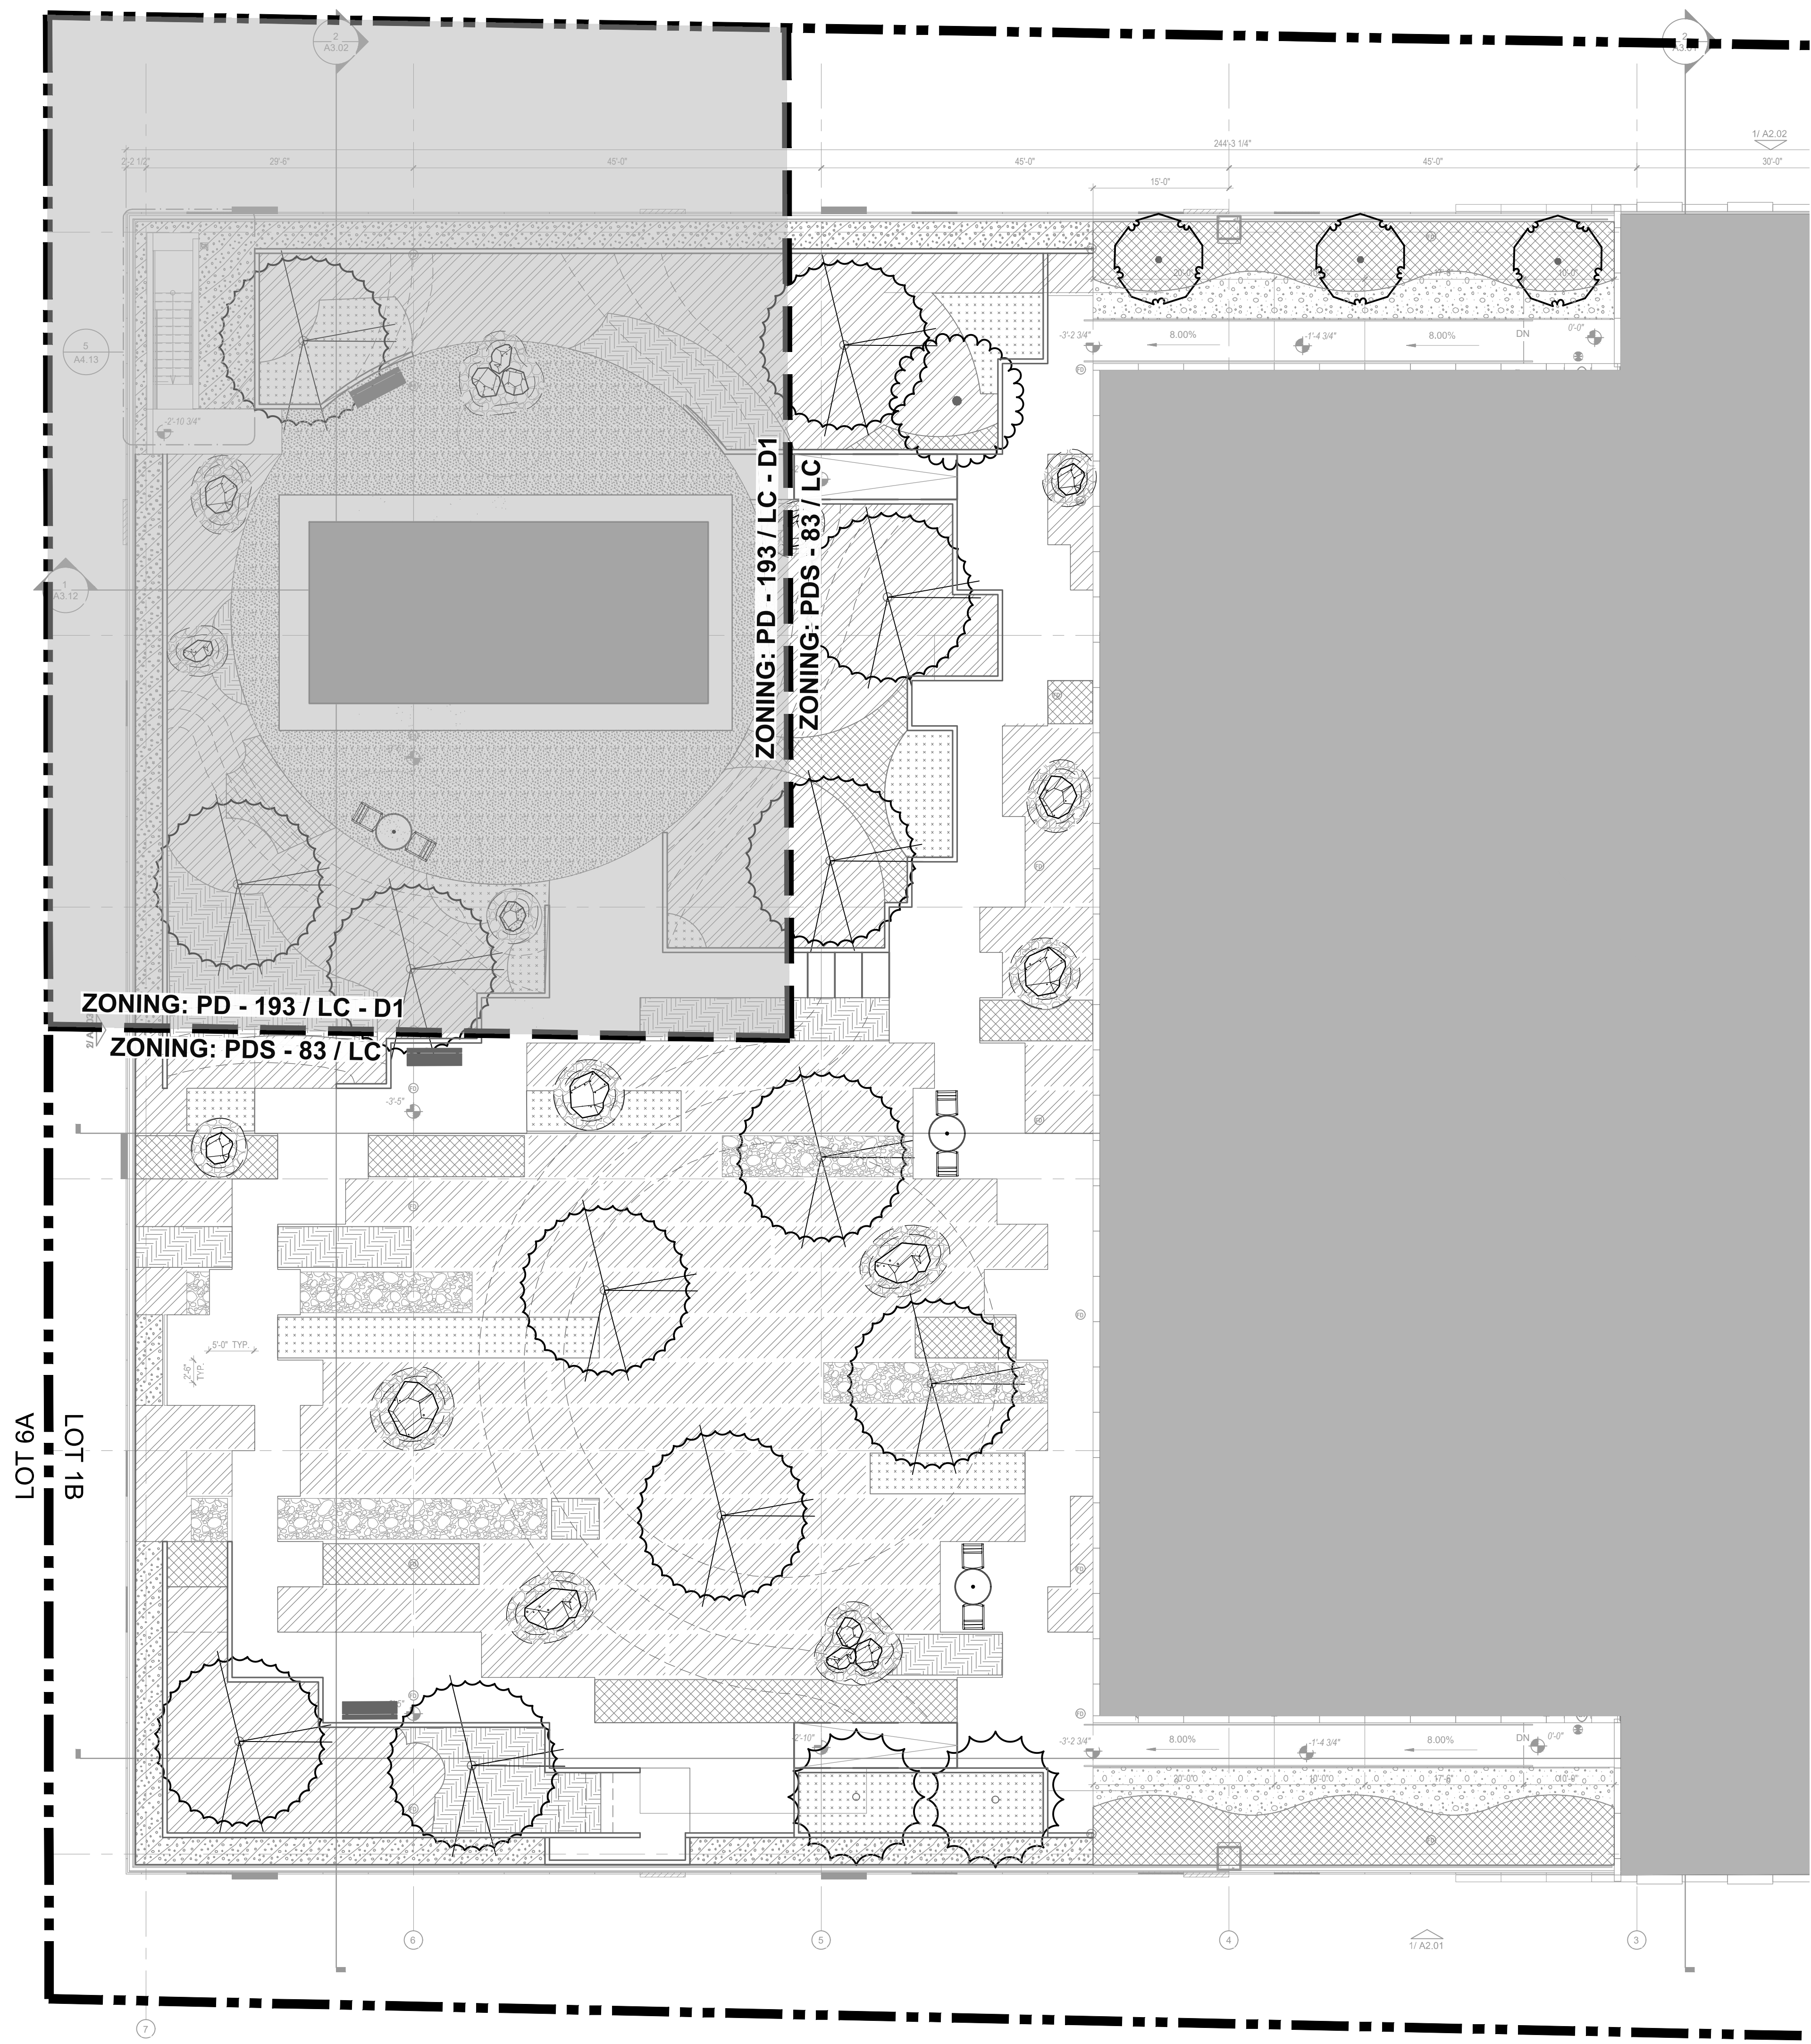

**PLANT SCHEDULE**

SYMBOL	COMMON / BOTANICAL NAME
<b>TREES</b>	
	Inaba Shidare Japanese Maple / <i>Acer palmatum dissectum</i> 'Inaba Shidare'
	Live Oak / <i>Quercus virginiana</i>
	Merrill Loebner Magnolia / <i>Magnolia x loebneri</i> 'Merrill'
	Yaupon Holly / <i>Ilex vomitoria</i>
<b>SHRUB AREAS</b>	
	Planting Beds
<b>GROUND COVERS</b>	
	Asiatic Jasmine / <i>Trachelospermum asiaticum</i>
	Big Blue Lilyturf / <i>Liriope muscari</i> 'Big Blue'
	Dwarf Mondo Grass / <i>Ophiopogon japonicus</i> 'Nanus'

Issue	Issue Name	Date

Sheet Name	<b>9TH FLOOR ROOFTOP LANDSCAPE PLAN</b>
Original Issue	9/20/2024
Sheet Number	<b>L1.01</b>
Project #	46358
Drawing Date	9/20/2024

D234-011(TB)